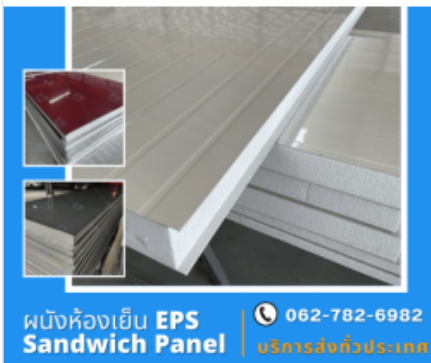

โรงงานผลิตผนังสำเร็จรูป EPS

ตราสินค้า: บริษัท แอโรวี สตีล โปรटकส์ จำกัด

คำค้นหา: โรงงานผลิตผนังสำเร็จรูป EPS **หมวดหมู่:** ห้องเย็นสำเร็จรูปและอุปกรณ์

รายละเอียดสินค้า

รายละเอียด

โรงงานผลิต ผนังสำเร็จรูป EPS โรงงานผลิตผนังแซนวิช EPS ผลิตฝ้าแซนวิช EPS แอโรวี สตีล โปรटकส์ นครปฐม ขายส่งผนังแซนวิช EPS wall panels แผ่นฝ้าแซนวิช EPS ceiling panels ราคาส่ง บริการรับสั่งตัดสั่งผลิตผนังแซ...

[ดูรายละเอียด](#)