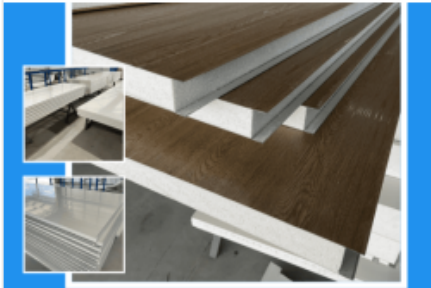

ผนังห้องเย็น EPS Sandwich Panel | 062-782-6982 | บริการส่งทั่วประเทศ

โรงงานผลิตผนังแซนวิช EPS

ตราสินค้า: บริษัท แอโรวี สตีล โปรดัคส์ จำกัด

คำค้นหา: โรงงานผลิตผนังแซนวิช EPS **หมวดหมู่:** ห้องเย็นสำเร็จรูปและอุปกรณ์

รายละเอียดสินค้า

รายละเอียด

โรงงานผลิตผนังแซนวิช EPS เราเป็นผู้ผลิตผนังบ้านหอคดาว์น ผนังห้องเย็น ผนังไอโซวอลล์ ผนังพาแนล EPS รับผลิตผนังสำเร็จรูปบ้านหอคดาว์น แอโรวี โปรดัคส์ บริการลูกค้าทั่วประเทศ ผลิตและจัดส่งตรงสเปคตามเวลานัด ...

[ดูรายละเอียด](#)