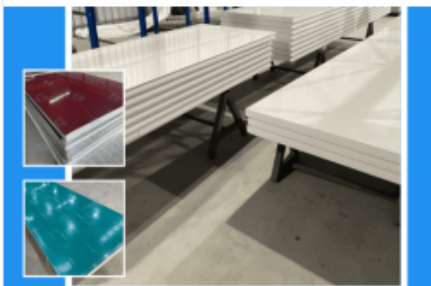

ผนังห้องเย็น EPS Sandwich Panel | 062-782-6982 | บริการส่งทั่วประเทศ

รับทำผนังห้องเย็น นครปฐม

ตราสินค้า: บริษัท แอโรวี สตีล โปรดัคส์ จำกัด

คำค้นหา: รับทำผนังห้องเย็น นครปฐม **หมวดหมู่:** ห้องเย็นสำเร็จรูปและอุปกรณ์

รายละเอียดสินค้า

รายละเอียด

รับทำผนังห้องเย็น นครปฐม โรงงานผลิตผนังห้องเย็น isowall รับผลิตผนังสำเร็จรูป ราคาโรงงาน บริการส่งทั่วประเทศ รับสั่งทำและออกแบบ มีหลายแบบให้เลือก มีบริการติดตั้งถึงที่ ผนังสำเร็จรูปกันความร้อน ผนังประหยัดพ...

[ดูรายละเอียด](#)