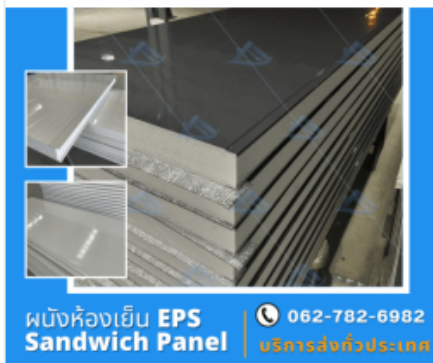

ผนังสำเร็จรูป Sandwich Panel

ตราสินค้า: บริษัท แอโรวี สตีล โปรดัคส์ จำกัด

คำค้นหา: ผนังสำเร็จรูป Sandwich Panel **หมวดหมู่:** ห้องเย็นสำเร็จรูปและอุปกรณ์

รายละเอียดสินค้า

รายละเอียด

ผนังสำเร็จรูป Sandwich Panel โรงงานผลิตผนัง EPS Panel นครปฐม ขายส่ง ผนังแซนวิช EPS ราคาโรงงาน ถูกที่สุด พร้อมบริการจัดส่งทั่วประเทศ ขายส่ง ผนังEPS และฝ้าEPS ทั่วประเทศ ขายตรงให้กับบริษัทสร้างห้องเย็น-สร้างห...

[ดูรายละเอียด](#)